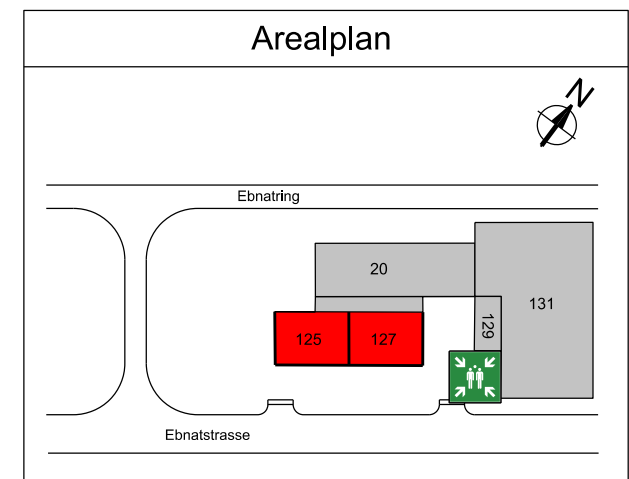

Legende / Legend

	Ihr Standort Station		Feuerlöscher Fire - extinguisher		Augendusche Emergency eye wash		Richtungsangabe Direction		Sammelplatz - siehe Arealplan
	Löschposten Fire hose cabinet		Hand - Alarmtaster Manual fire detector		Erste Hilfe First aid		Rettungsweg Escape - routes