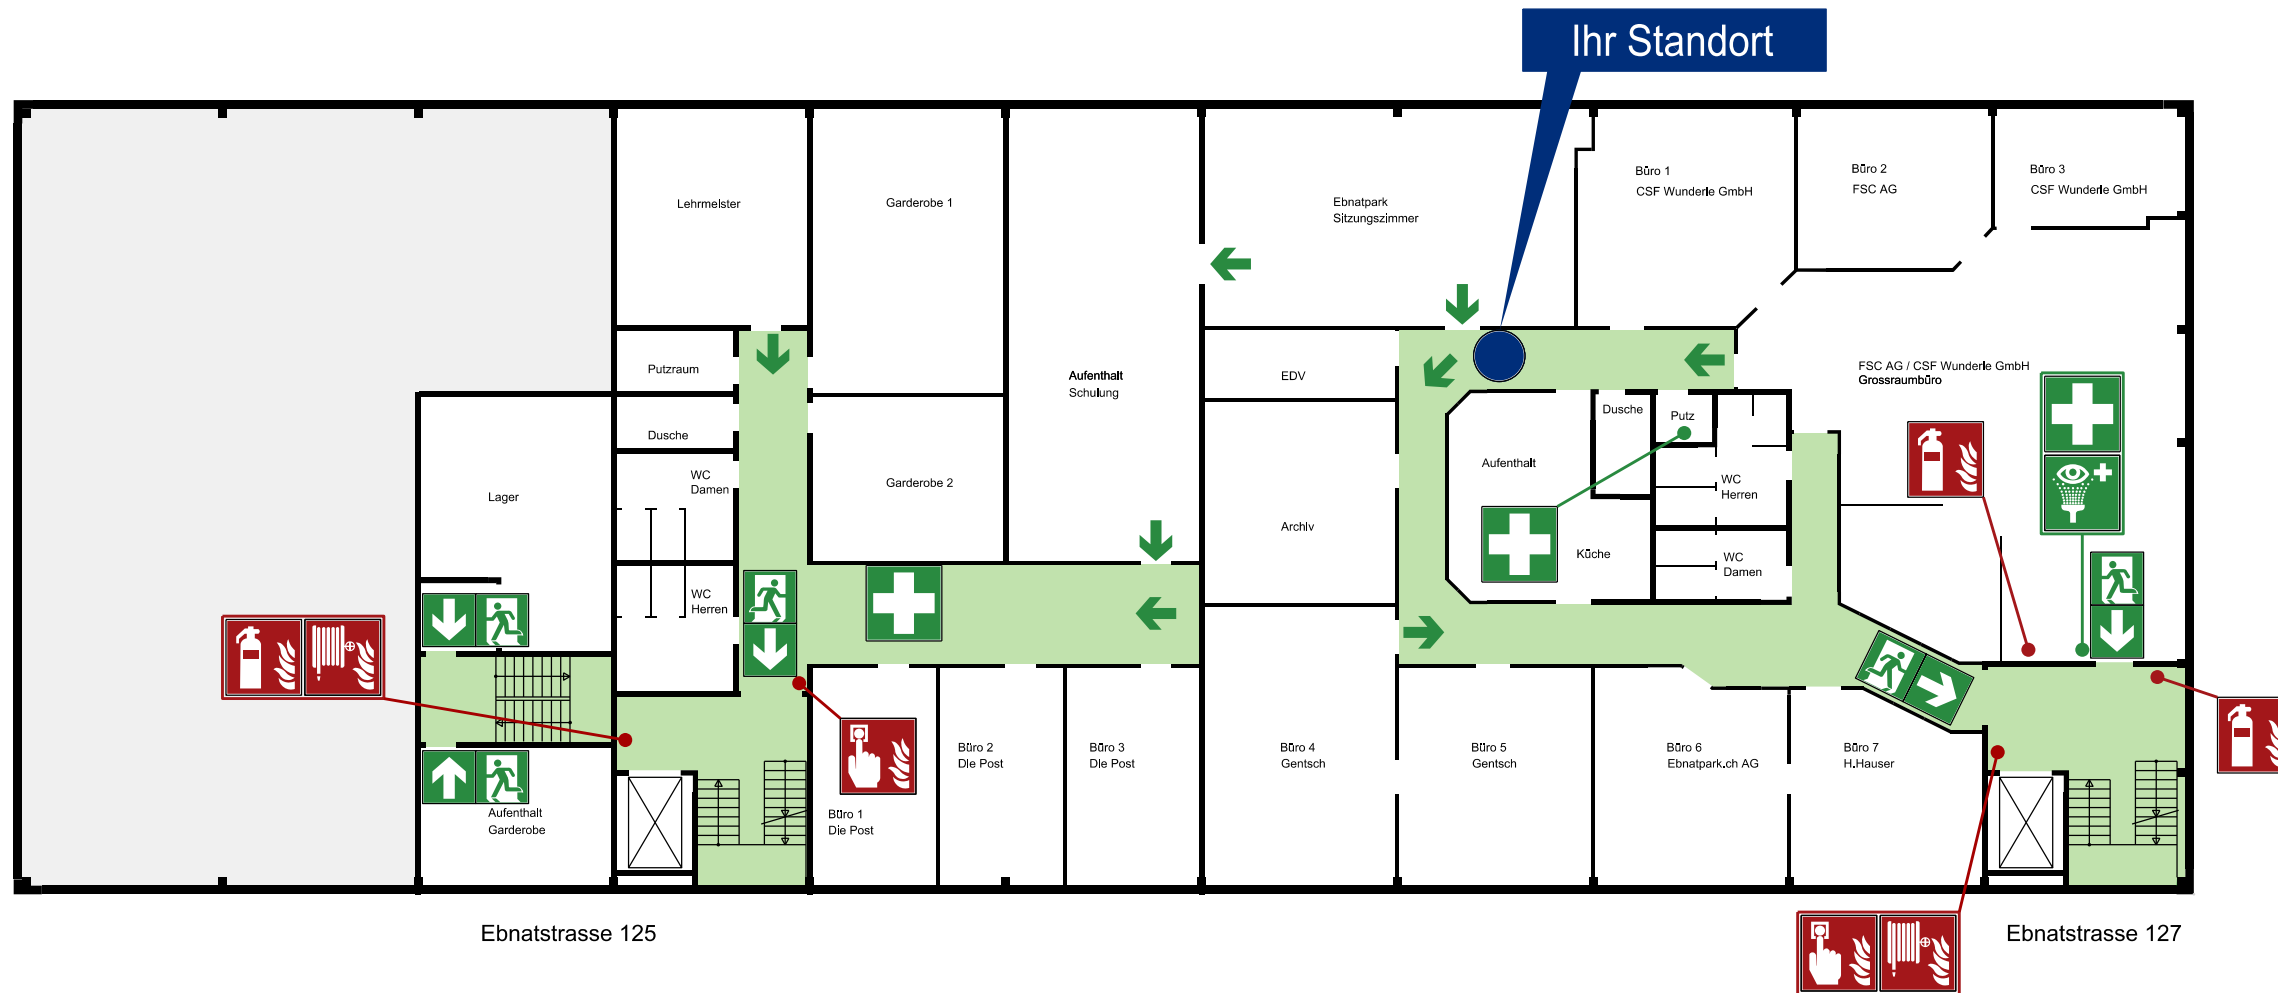

FLUCHT- UND RETTUNGSPLAN

1. OBERGESCHOSS

Verhaltensregeln

Brandfall

- Feuerwehr alarmieren
- Handfeuermelder betätigen
- Telefon-Nr. 118 anrufen
- Ihren Namen und den Ort angeben
- Personen retten
- Fenster und Türen schliessen (nicht abschliessen)
- Anweisungen der Feuerwehr beachten

Unfall

- Sanität alarmieren
- Telefon Nr. 144
- Erste Hilfe leisten
- Wenn nötig Krankenwagen einweisen.

Evakuierung

- Elektrische Geräte ausschalten
- Anweisungen der Feuerwehr beachten
- Sofort in Sicherheit bringen, nicht rennen
- Zur Sammelstelle ausserhalb des Gebäudes begeben

Legende / Legend

	Ihr Standort Station		Feuerlöscher Fire - extinguisher		Augendusche Emergency eye wash		Richtungsangabe Direction		Sammelplatz - siehe Arealplan
	Löschposten Fire hose cabinet		Hand - Alarmtaster Manual fire detector		Erste Hilfe First aid		Rettungsweg Escape - routes		